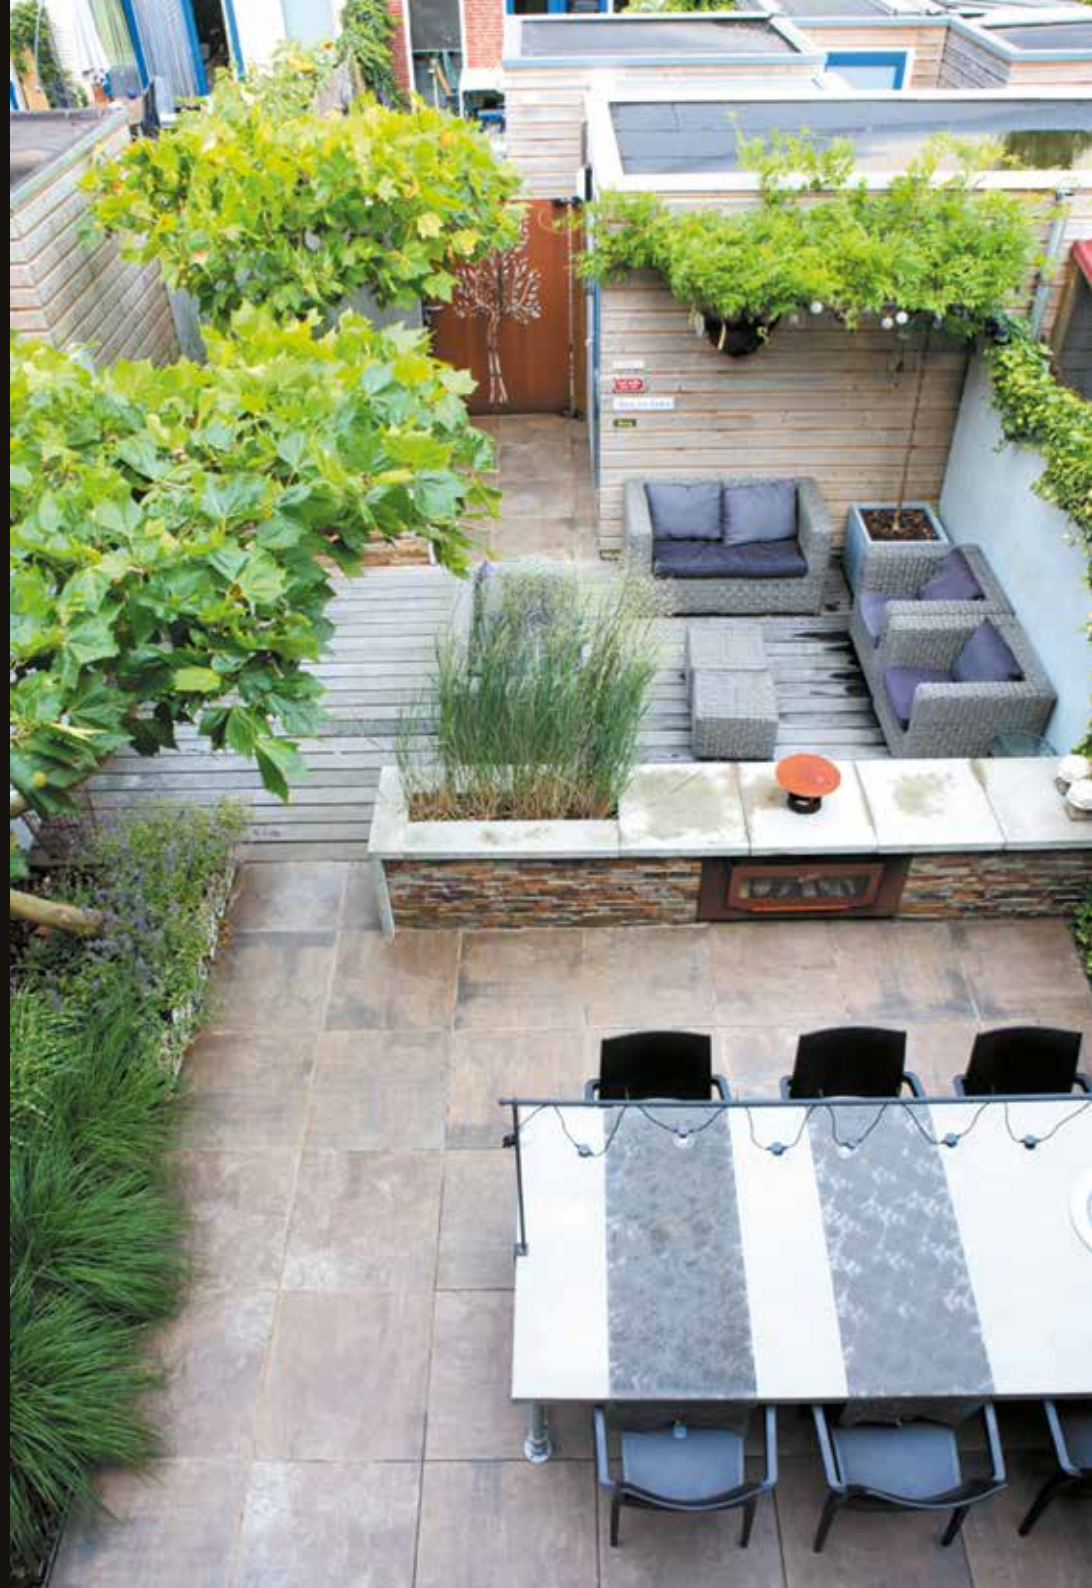

In deze moderne, strak vormgegeven tuin zijn door het gebruik van natuurlijke, duurzame materialen, staal en steen in combinatie met strakke hagen en siergrassen, prachtige zichtlijnen ontstaan.

Grijs- en wittinten en eenkleurig gevulde plantvakken zorgen in deze kleine achtertuin voor een rustig effect. De bijpassende tuinmeubelen en accessoires zorgen voor een mooi geheel in deze uitnodigende buitenruimte.